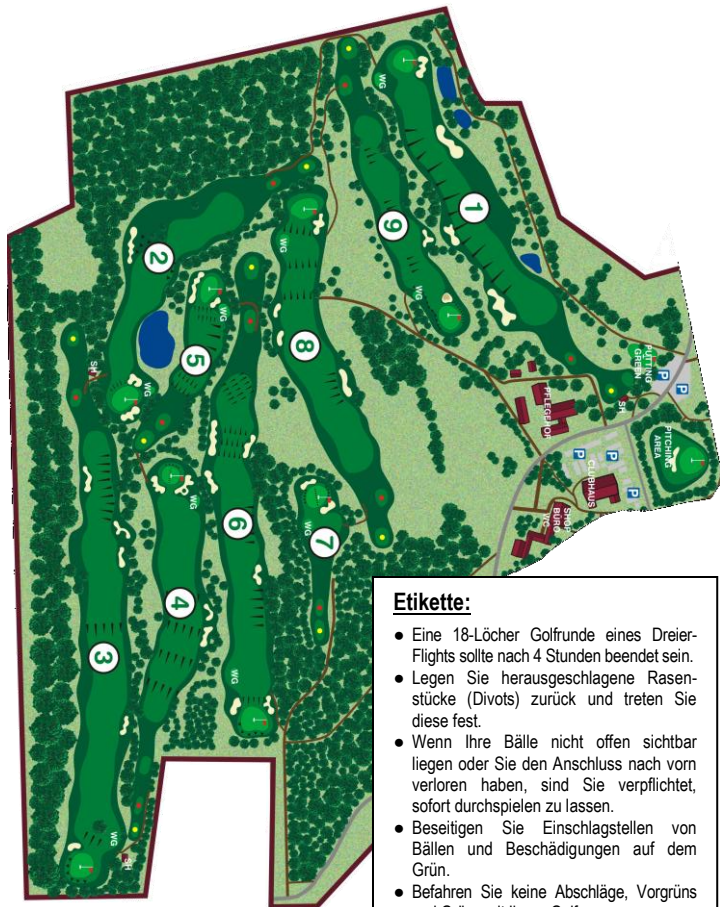

## Etikette:

- Eine 18-Löcher Golfrunde eines Dreier-Flights sollte nach 4 Stunden beendet sein.
- Legen Sie herausgeschlagene Rasenstücke (Divots) zurück und treten Sie diese fest.
- Wenn Ihre Bälle nicht offen sichtbar liegen oder Sie den Anschluss nach vorn verloren haben, sind Sie verpflichtet, sofort durchspielen zu lassen.
- Beseitigen Sie Einschlagstellen von Bällen und Beschädigungen auf dem Grün.
- Befahren Sie keine Abschläge, Vorgrüns und Grüns mit Ihrem Golfwagen
- Greenkeeperarbeiten haben Vorrang!

### Platzregeln:

Alle Pfähle mit grüner Kappe gelten als Grenze für markierte Biotope.

**Betreten verboten!** Bei Nichtbeachtung: Vereinsinterne Sanktionen!  
Sonderplatzregeln finden Sie auf dem Aushang am schwarzen Brett, Clubbüro und Tee 1.

### Distancemarker (Grünanfang):

- weißer Teller / Stange 1 Ring = 100 m
- roter Teller / Stange 2 Ringe = 150 m
- gelber Teller / Stange 3 Ringe = 200 m

### Anfahrt :